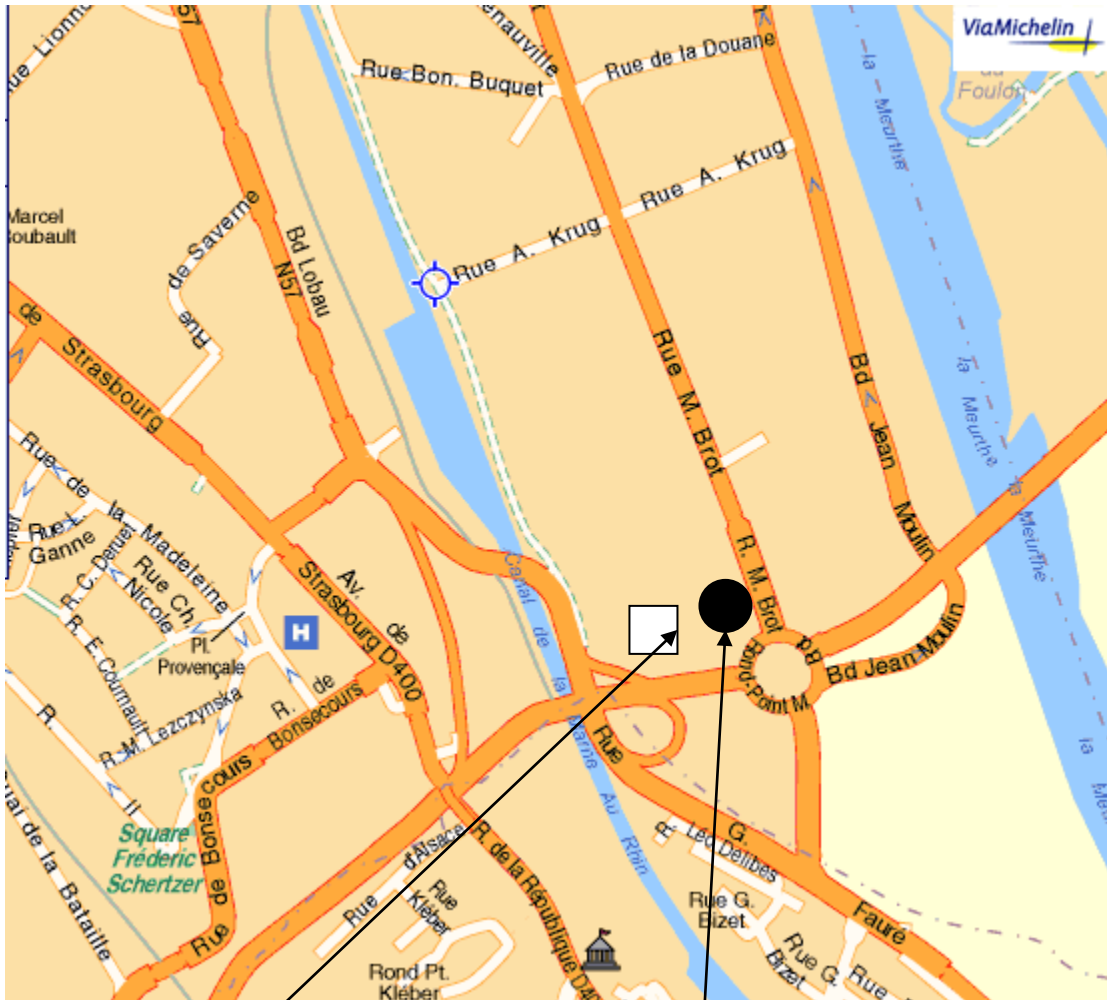

# PLAN D'ACCES A LA TOUR MARCEL BROT

Tour Marcel Brot

CONFORAMA

Accès par le parking de Conforama, Rue Marcel Brot

Depuis la gare SNCF : au Centre de Congrès Prouvé, prendre le bus ligne 11 direction Fléville de la Noue/LUDRES Dynapôle. Descendre à l'arrêt Marcel BROT.

GPS : indiquer 6 rue Marcel Brot